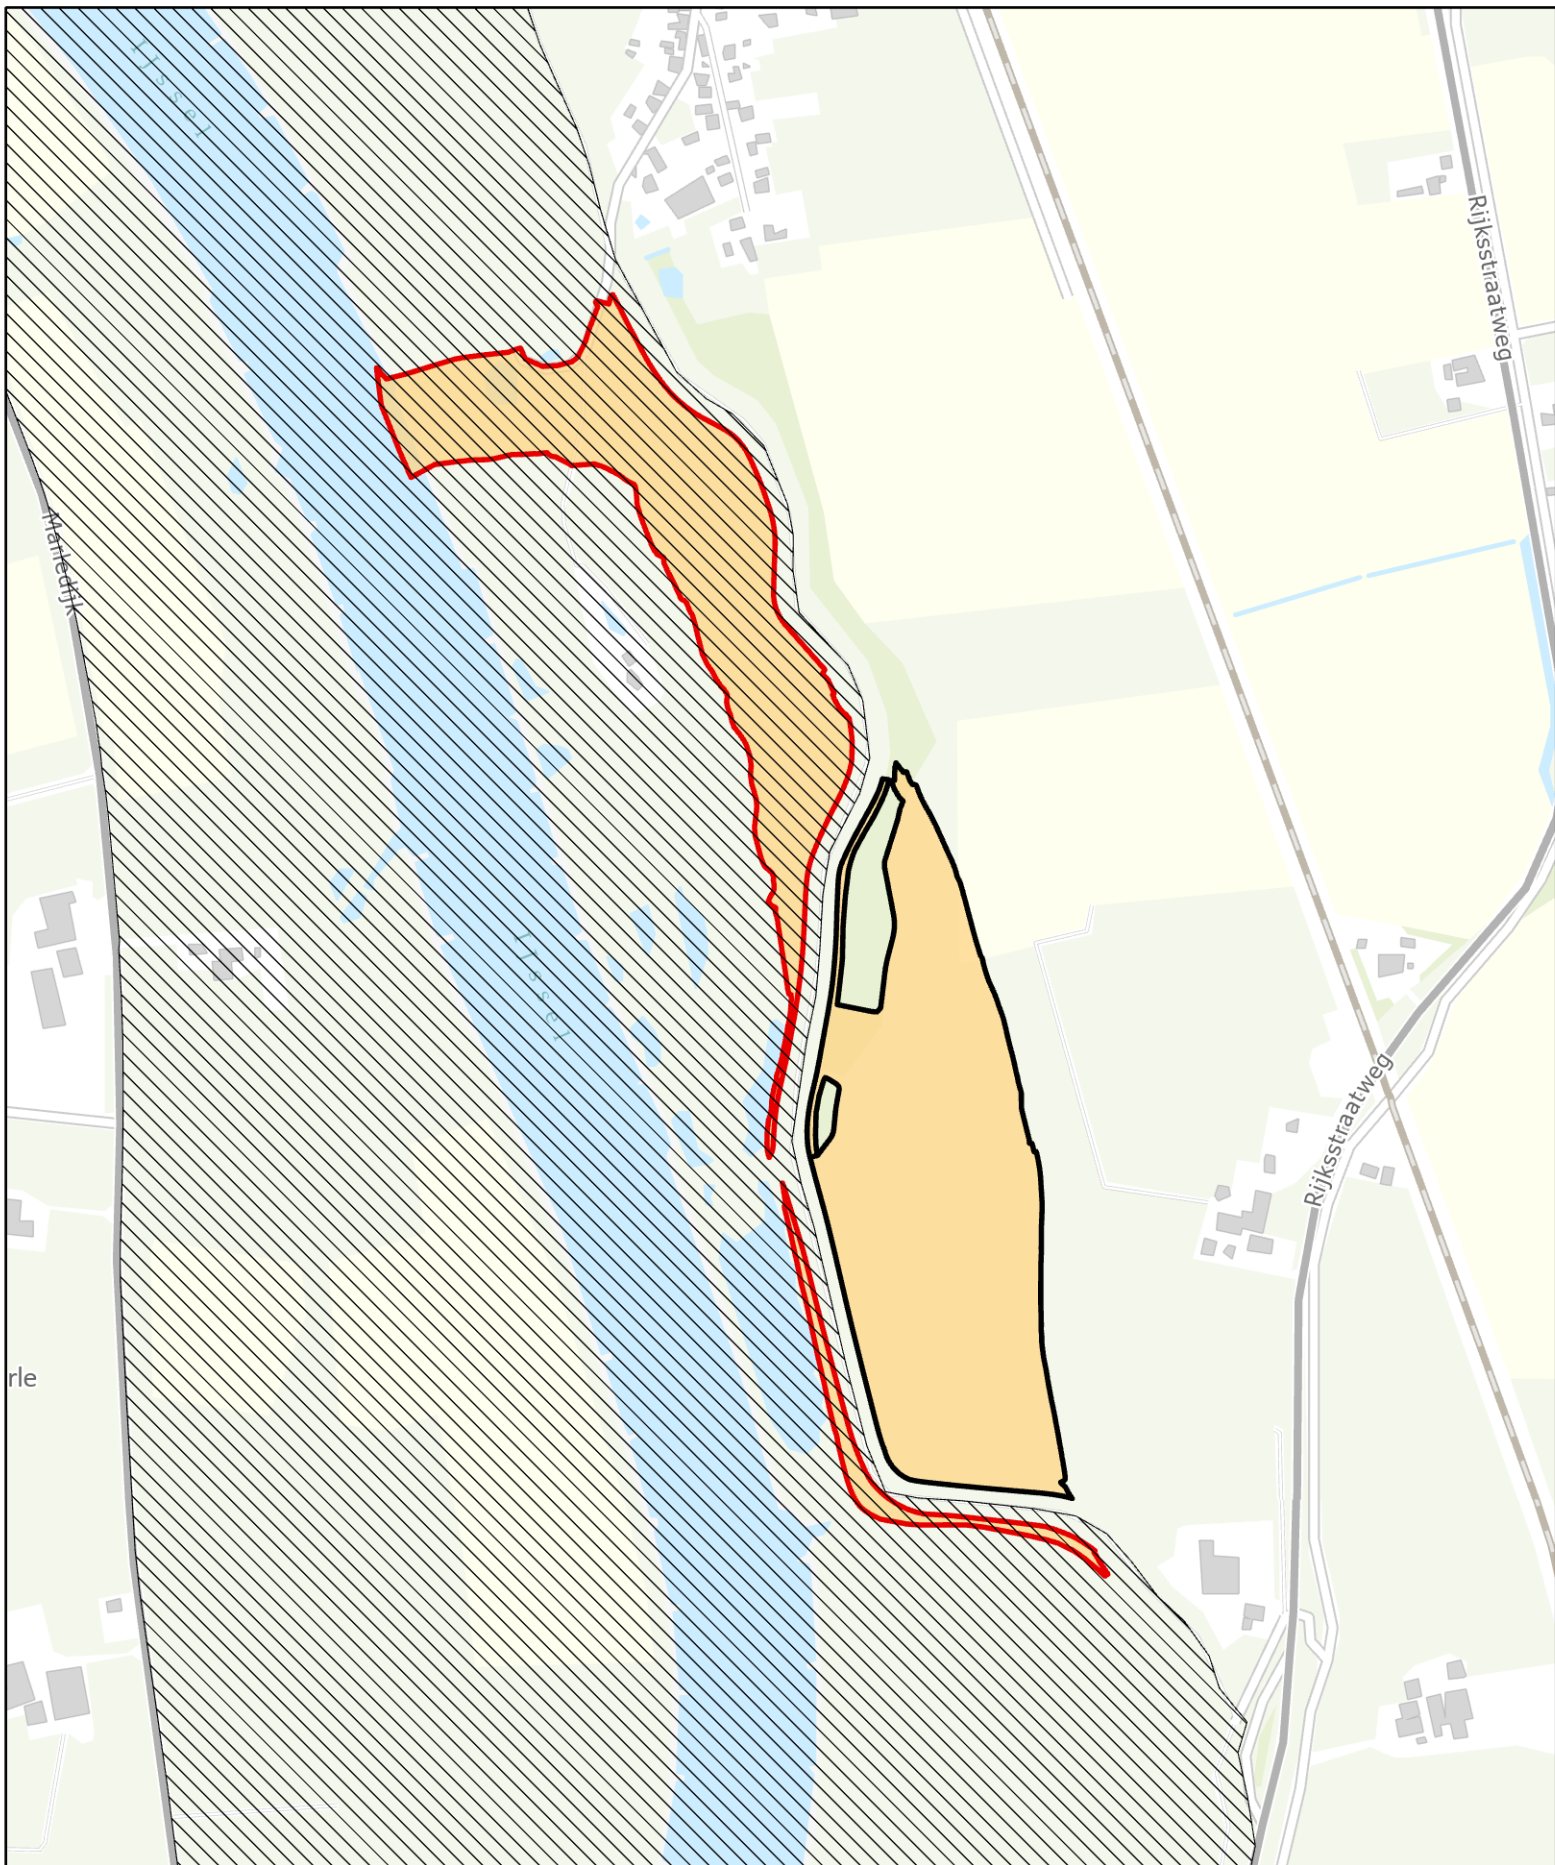

Natuurlijke inrichting Paddenpol

 Beperkingengebied IJssel

 Ruimtebeslag in
beperkingengebied

 Ruimtebeslag

0 0.15 0.3 km

20293-TEK-01335_WAT-OP1-VO-PPD